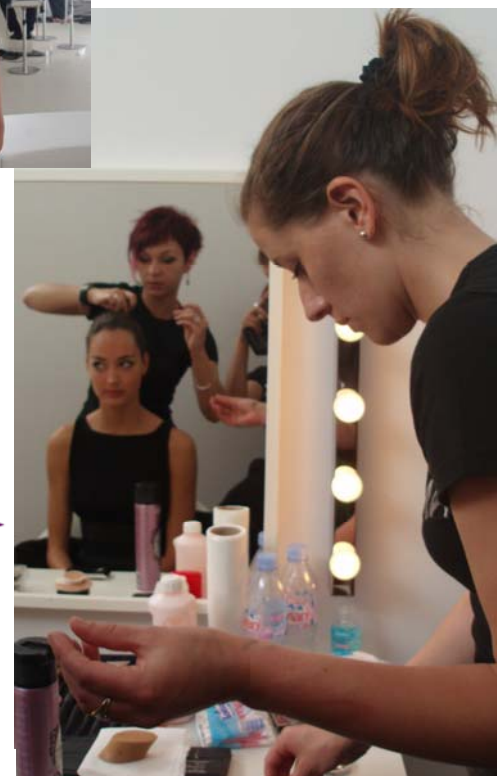

## FESTIVAL DE CANNES 2009

Une fois encore l'EMA est partenaire avec ses commandos de choc qui interviennent sur les plateaux de tournage...

Sur la plage du Gray D'Albion, plateaux d'enregistrement pour NRJ12 et Canal +

En coulisses, séance maquillage avec Yvan le Bolloc...

**Opération CINEMA et TELEVISION**  
**EMA Saint RAPHAEL**